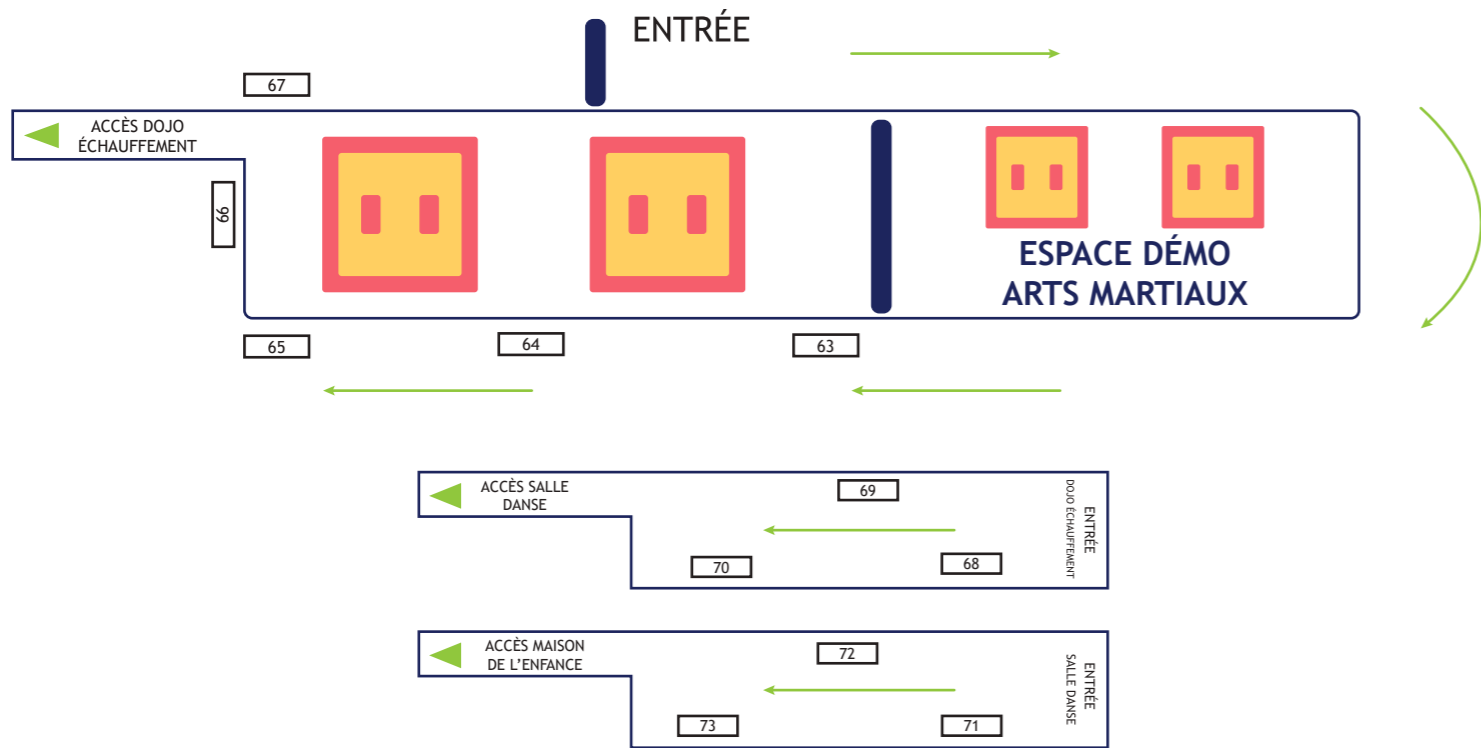

PLAN FORUM DES ASSOCIATIONS*

*Des navettes seront assurées par l'association Plo Attelage pour circuler entre les différents sites.

Tennis
(site E)

Maison de l'Enfance
(site D)

Salle des Fêtes
(site A)

Salle de Gym / Tir à l'Arc
(site B)

- Associations culturelles et de loisirs
- Associations sportives
- Associations sociales et environnementales
- Services Ploërmel Communauté

SALLE DE GYM / TIR À L'ARC (SITE B)

CENTRE DES ARTS MARTIAUX (SITE C)

TENNIS (SITE E)

MAISON DE L'ENFANCE (SITE D)