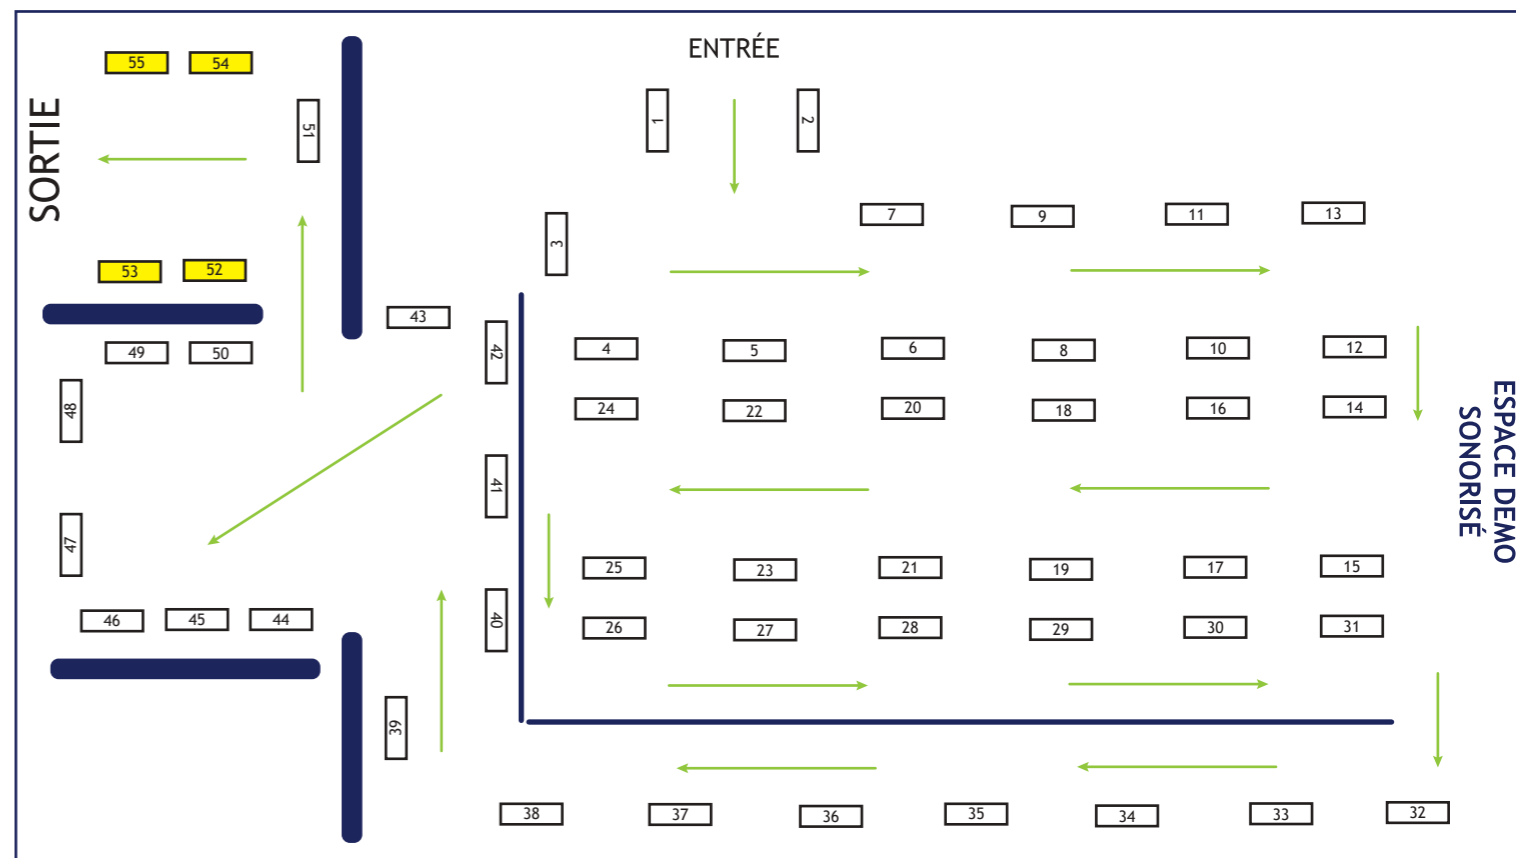

PLAN FORUM DES ASSOCIATIONS*

*Des navettes seront assurées par l'association Plo Attelage pour circuler entre les différents sites.

SALLE DES FÊTES (SITE A)

Un stand de restauration et une buvette sont prévus sur place.