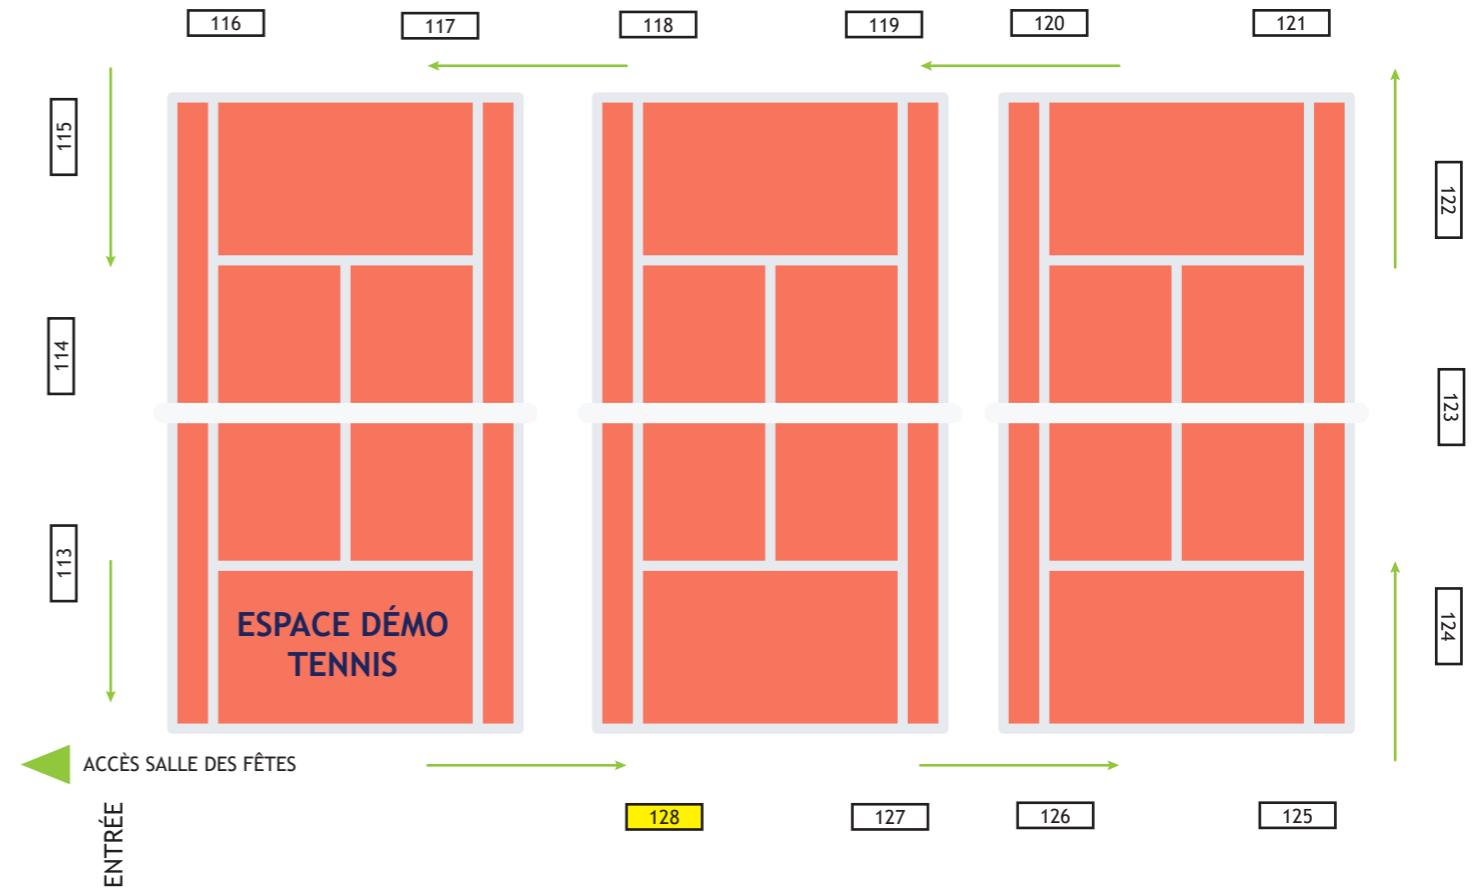

PLAN FORUM DES ASSOCIATIONS*

*Des navettes seront assurées par l'association Plo Attelage pour circuler entre les différents sites.

Tennis
(site E)

Maison de l'Enfance
(site D)

Salle des Fêtes
(site A)

Salle de Gym / Tir à l'Arc
(site B)

TENNIS (SITE E)

MAISON DE L'ENFANCE (SITE D)