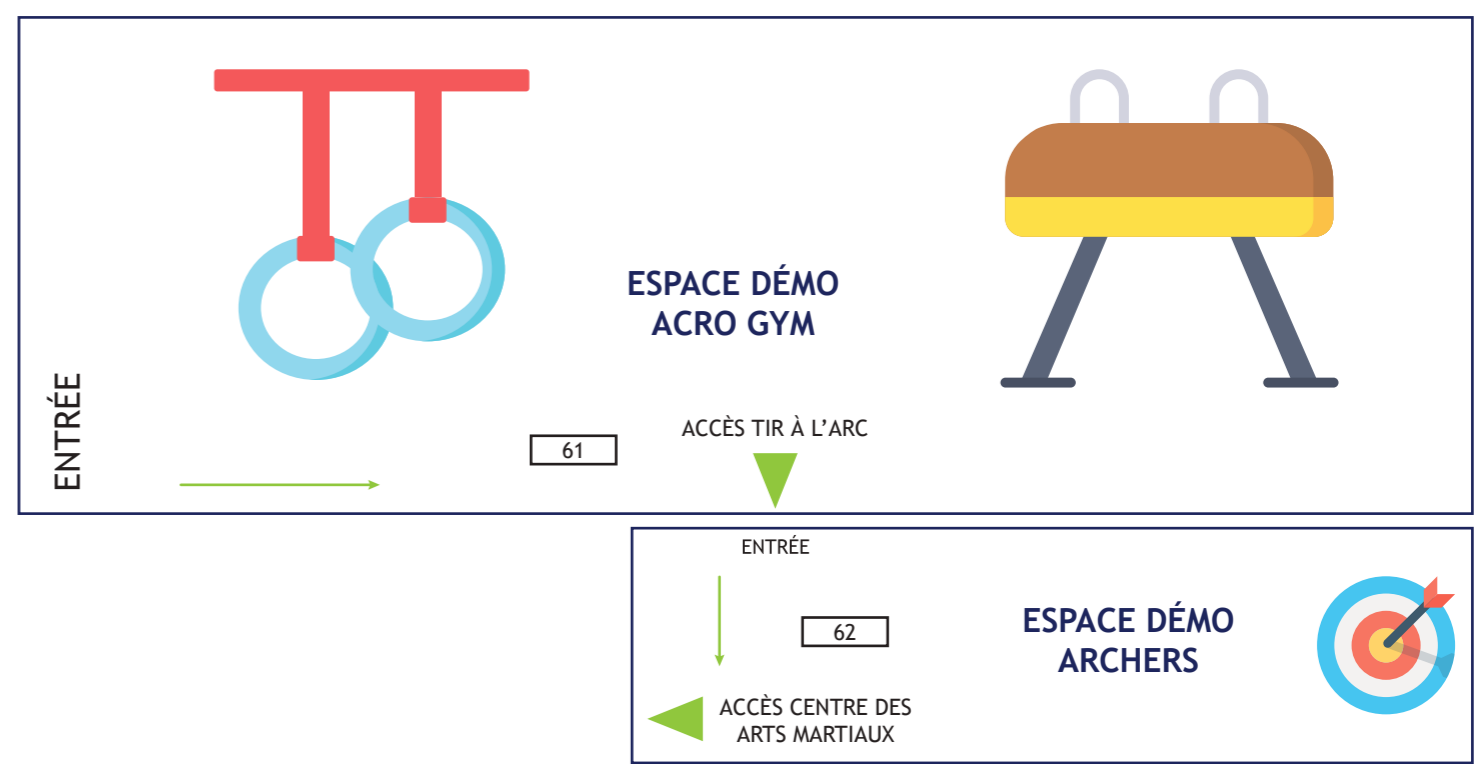

PLAN FORUM DES ASSOCIATIONS*

*Des navettes seront assurées par l'association Plo Attelage pour circuler entre les différents sites.

Tennis
(site E)

Maison de l'Enfance
(site D)

Salle des Fêtes
(site A)

Salle de Gym / Tir à l'Arc
(site B)

- Associations culturelles et de loisirs
- Associations sportives
- Associations sociales et environnementales
- Services Ploërmel Communauté

SALLE DE GYM / TIR À L'ARC (SITE B)

CENTRE DES ARTS MARTIAUX (SITE C)

TENNIS (SITE E)

MAISON DE L'ENFANCE (SITE D)